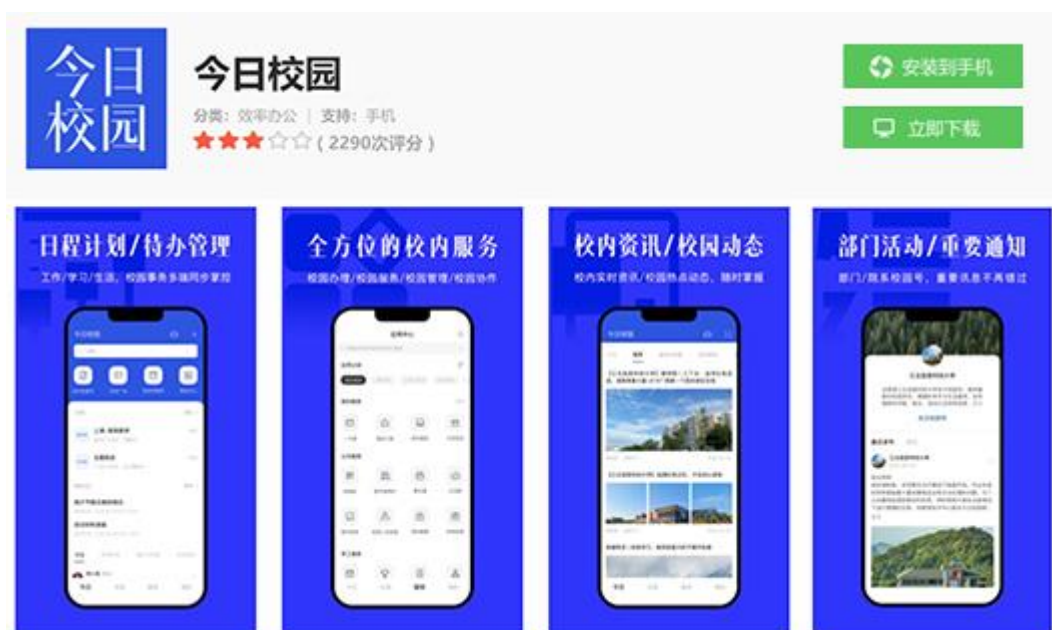

四川外国语大学
数字化校园（智慧校园）
移动端（APP）用户
使用手册

应用下载

安卓在国内的各大应用平台下载，IOS 在 App Store 下载，在搜索框输入“今日校园”；

(1)、App Store 搜索下载：

(2)、国内应用商店下载：

(3) 或直接扫描以下二维码：

应用登录访问

安装好后，如下图，在手机应用界面有“今日校园”图标存在，点击进入。

在今日校园界面点击“登录”图 1，进入图 2 界面，选择学校：四川外国语大学，进入登录界面。

图 1

图 2

登录帐号：教职工工号/学生学号，密码与办事大厅的密码一致。（如需修改密码，请前往办事大厅修改，并绑定“邮箱”，方便以后重置密码。）

登录成功后界面如下图

在主界面正下方有“今日”、“讯息”、“服务”、“校园”和“我的”五个应用组。